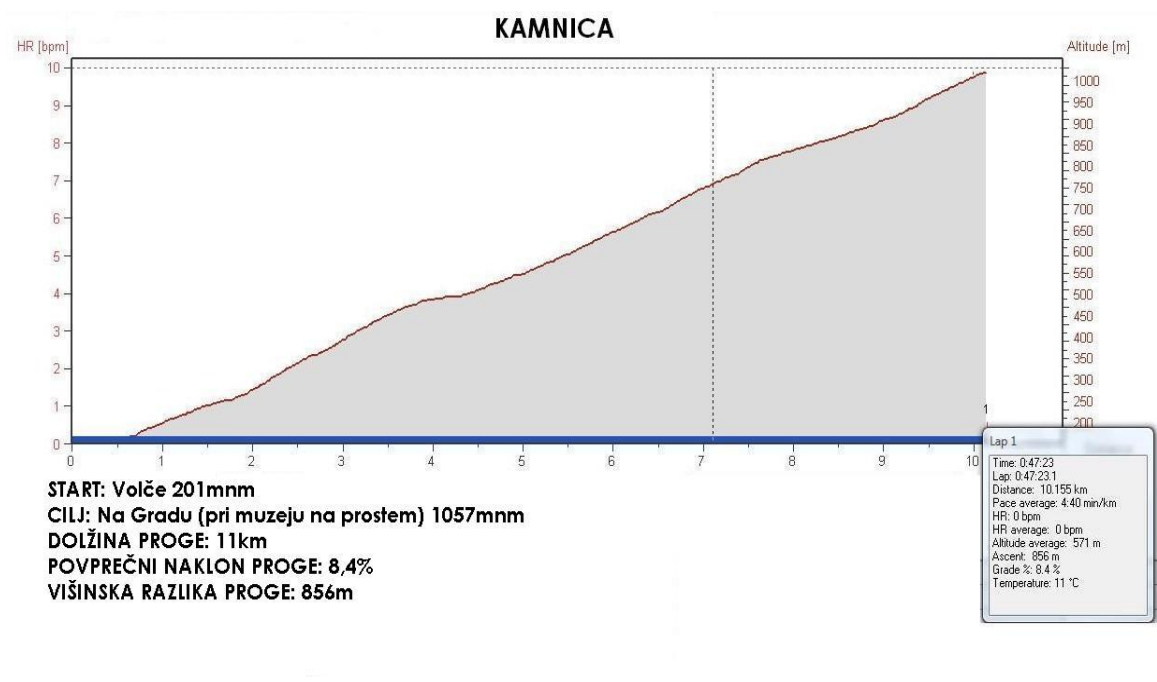

povzročijo tekmovalci med seboj ali proti tretjim osebam. V soglasju s sodniškim zborom si organizator pridružuje pravico spremembe tega razpisa.
NAGRADE	Prvi trije v kategoriji prejmejo nagrade.
DODATNE INFORMACIJE	Kontaktne osebe za informacije: Pavel Sivec (041-643-645) Milko Volarič (041-424-989) Matevž Melinc (031-645-312)

Grafični prikaz proge

Za vse dodatne informacije:
www.kksoca.net

Kolesarski klub Soča Kobarid